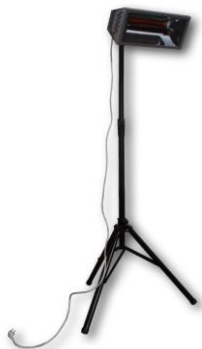

ELEKTRICKÝ INFRAČERVENÝ ZÁŘIČ

SUNLINE®

CENÍK 2014

SUNLINE® ELEGANT

Barva: bílá

TYP	VÝKON	CENA
SUNLINE SE1500	1500 W	3 980,00 Kč
SUNLINE SE2000	2000 W	4 460,00 Kč

Součástí ceny je přívodní kabel a montážní konzole.
Ceny jsou uvedeny bez DPH.

TYP	VÝKON	CENA
SUNLINE SP1500	1500 W	4 490,00 Kč
SUNLINE SP2000	2000 W	4 980,00 Kč

Součástí ceny je přívodní kabel a montážní konzole.
Ceny jsou uvedeny bez DPH.

SUNLINE® PROFESIONAL

Barva: stříbrná, grafitově šedá

ELEKTRICKÝ INFRAČERVENÝ ZÁŘIČ

SUNLINE[®]

PŘÍSLUŠENSTVÍ

STOJAN SUNLINE

CENA

1 280,00 Kč

Maximální výška 3100 mm.
Cena je uvedena bez DPH.

OCHRANNÁ MŘÍŽKA SUNLINE SP